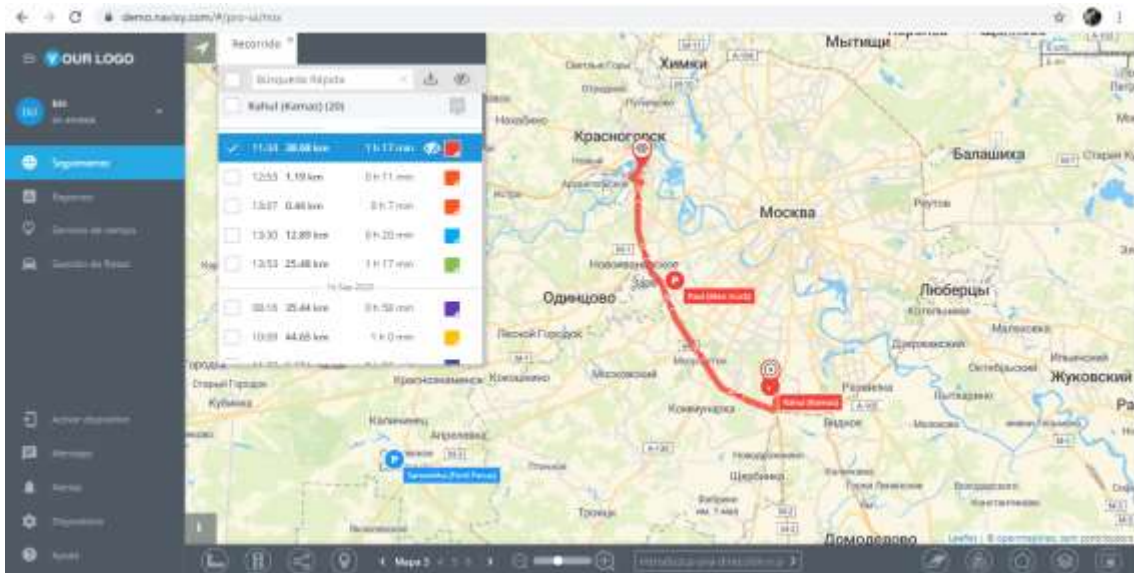

<https://demo.navixy.com/#/pro-ui/mix>

Seleccionar seguimiento y elegir conductor

Seleccionar conductor y hacer click en foto para ver vista de calle en Google Street

Visualización de foto del recorrido del vehículo en Google Street

Seleccionar conductor y hacer click en recorrido para visualizar ruta y distancia recorrida

Seleccionar foto para ver vista de calle en Google Street

Visualización de foto del recorrido del vehículo en Google Street

Hacer click en recorrido para visualizar ruta y distancia

Seleccionar color y opción del icono ver para visualizar el recorrido

Seleccionar color y opción del icono ver para visualizar el recorrido

Seleccionar color y opción del icono ver para visualizar el recorrido