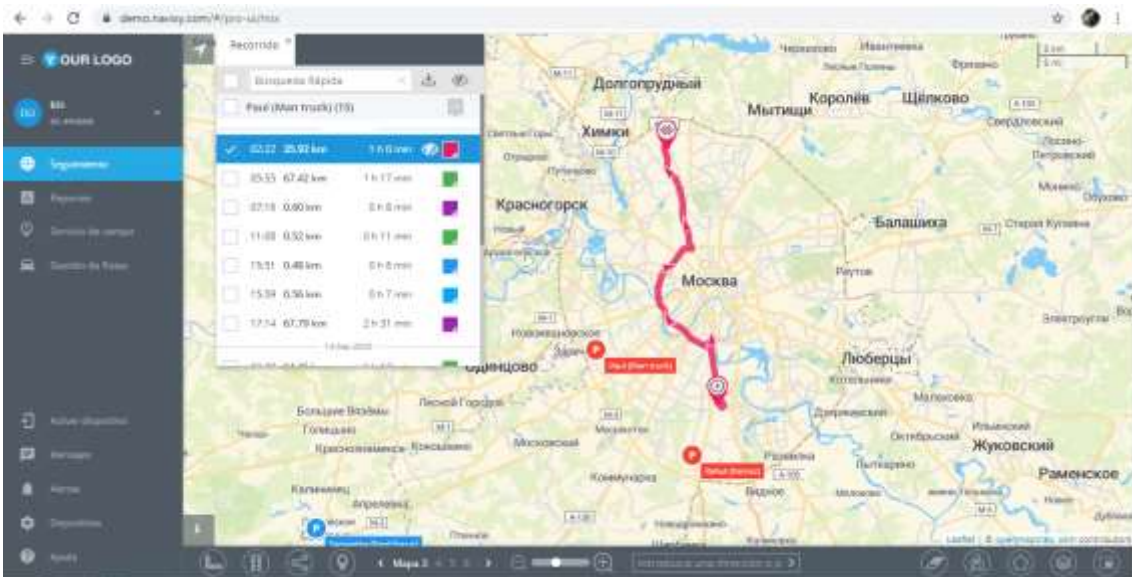

Hacer click en recorrido para visualizar ruta y distancia

Seleccionar color y opción del icono ver para visualizar el recorrido

Seleccionar color y opción del icono ver para visualizar el recorrido

Seleccionar color y opción del icono ver para visualizar el recorrido

Seleccionar color y opción del icono ver para visualizar el recorrido

Seleccionar color y opción del icono ver para visualizar el recorrido

Seleccionar color y opción del icono ver para visualizar el recorrido