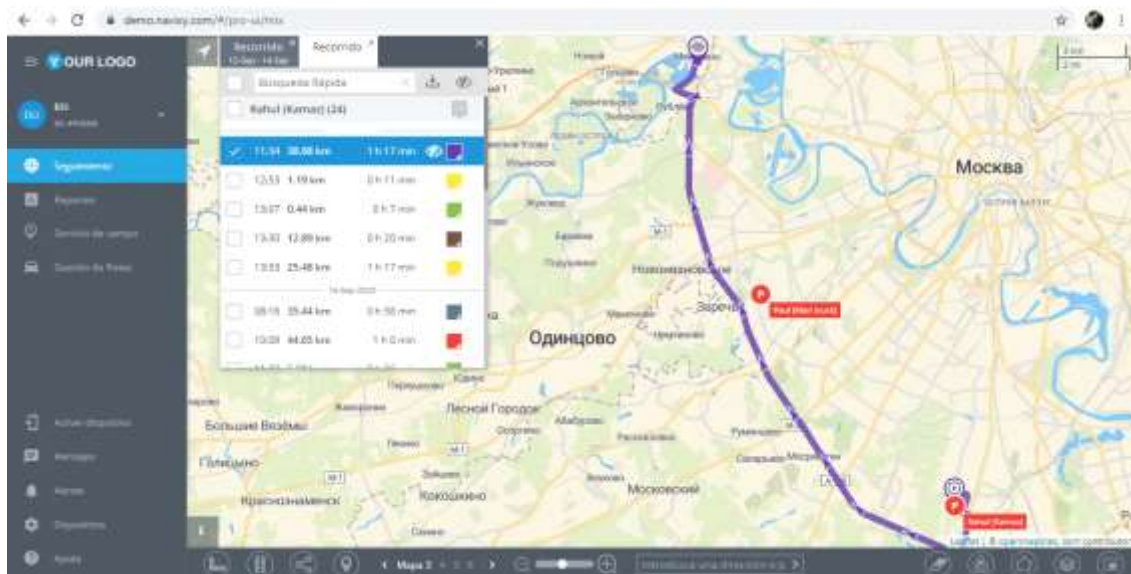

Hacer click en recorrido para visualizar ruta y distancia

Seleccionar color y opción del icono ver para visualizar el recorrido

Seleccionar color y opción del icono ver para visualizar el recorrido

Seleccionar color y opción del icono ver para visualizar el recorrido

Seleccionar color y opción del icono ver para visualizar el recorrido

Seleccionar color y opción del icono ver para visualizar el recorrido

Seleccionar color y opción del icono ver para visualizar el recorrido

Seleccionar color y opción del icono ver para visualizar el recorrido

Seleccionar color y opción del icono ver para visualizar el recorrido