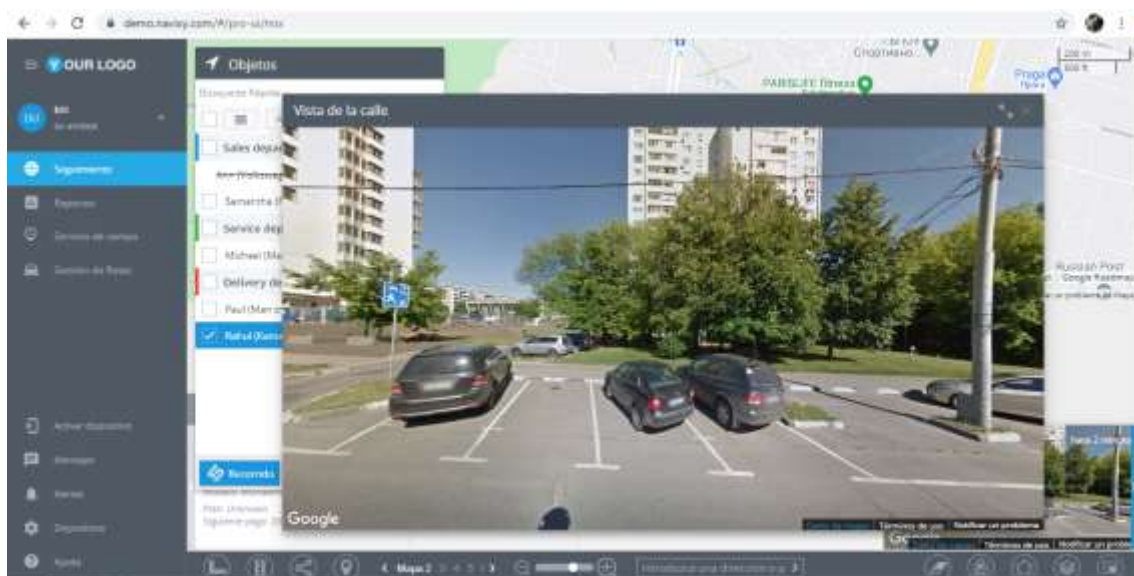

<https://demo.navixy.com/#/pro-ui/mix>

Seleccionar seguimiento y elegir conductor

Seleccionar conductor y hacer click en foto para ver vista de calle en Google Street

Visualización de foto del recorrido del vehículo en Google Street

Seleccionar conductor y hacer click en recorrido para visualizar ruta y distancia recorrida

Seleccionar foto para ver vista de calle en Google Street

Visualización de foto del recorrido del vehículo en Google Street

Hacer click en recorrido para visualizar ruta y distancia

Seleccionar color y opción del icono ver para visualizar el recorrido

Seleccionar color y opción del icono ver para visualizar el recorrido

Seleccionar color y opción del icono ver para visualizar el recorrido