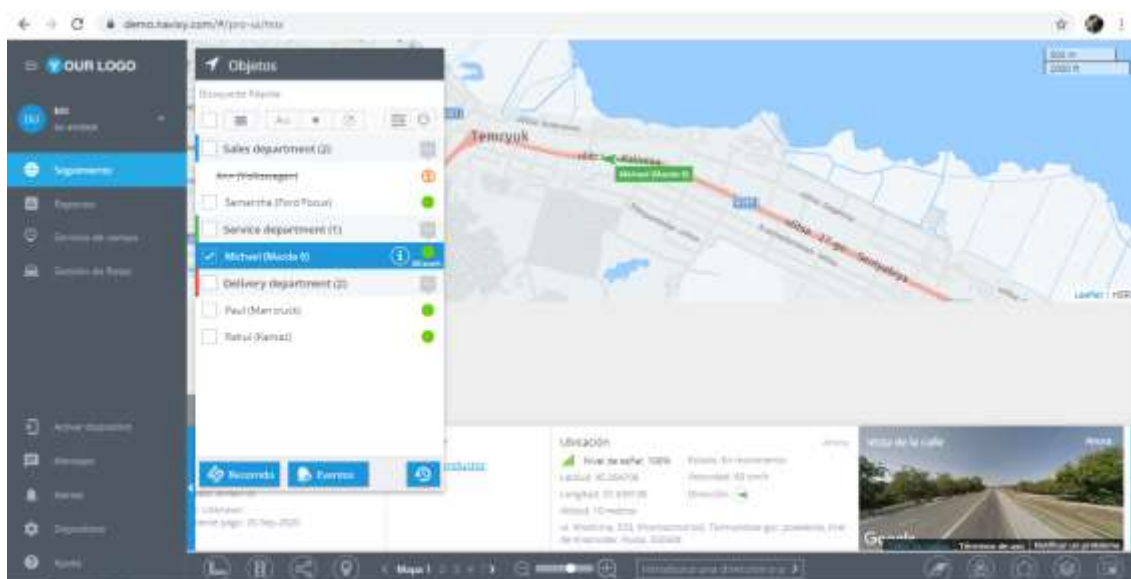

<https://demo.navixy.com/#/pro-ui/mix>

Seleccionar seguimiento y elegir conductor

Seleccionar conductor y hacer click en foto para ver vista de calle en Google Street

Visualización de foto del recorrido del vehículo en Google Street

Seleccionar conductor y hacer click en recorrido para visualizar ruta y distancia recorrida

Seleccionar foto para ver vista de calle en Google Street

Visualización de foto del recorrido del vehículo en Google Street

Hacer click en recorrido para visualizar ruta y distancia

Seleccionar color y opción del icono ver para visualizar el recorrido

Seleccionar color y opción del icono ver para visualizar el recorrido

Seleccionar color y opción del icono ver para visualizar el recorrido