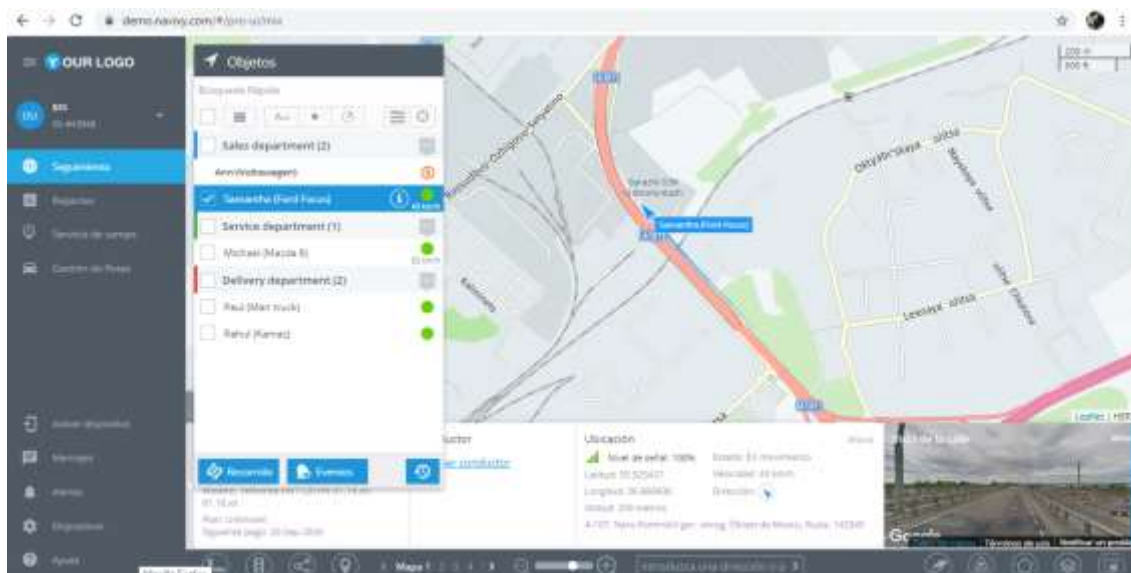

<https://demo.navixy.com/#/pro-ui/mix>

Seleccionar seguimiento y elegir conductor

Seleccionar conductor y hacer click en foto para ver vista de calle en Google Street

Visualización de foto del recorrido del vehículo en Google Street

Seleccionar conductor y hacer click en recorrido para visualizar ruta y distancia recorrida

Seleccionar foto para ver vista de calle en Google Street

Visualización de foto del recorrido del vehículo en Google Street

Hacer click en recorrido para visualizar ruta y distancia

Seleccionar color y opción del icono ver para visualizar el recorrido

Seleccionar color y opción del icono ver para visualizar el recorrido

Seleccionar color y opción del icono ver para visualizar el recorrido