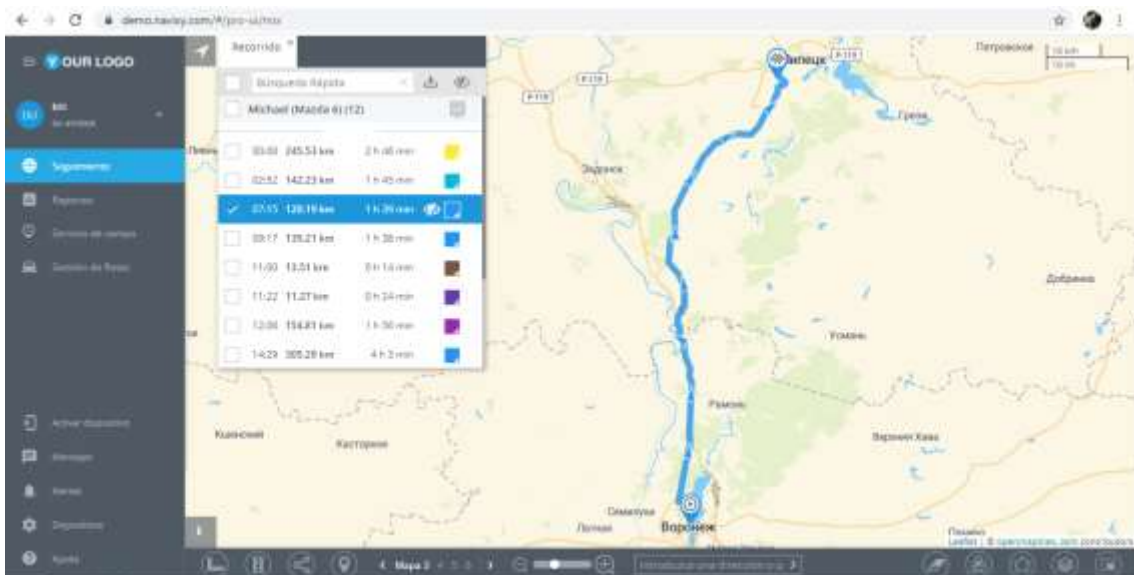

Seleccionar conductor y hacer click en recorrido para visualizar ruta y distancia recorrida

Seleccionar foto para ver vista de calle en Google Street

Visualización de foto del recorrido del vehículo en Google Street

Hacer click en recorrido para visualizar ruta y distancia

Seleccionar color y opción del icono ver para visualizar el recorrido

Seleccionar color y opción del icono ver para visualizar el recorrido

Seleccionar color y opción del icono ver para visualizar el recorrido

Seleccionar color y opción del icono ver para visualizar el recorrido

Seleccionar color y opción del icono ver para visualizar el recorrido

Seleccionar color y opción del icono ver para visualizar el recorrido