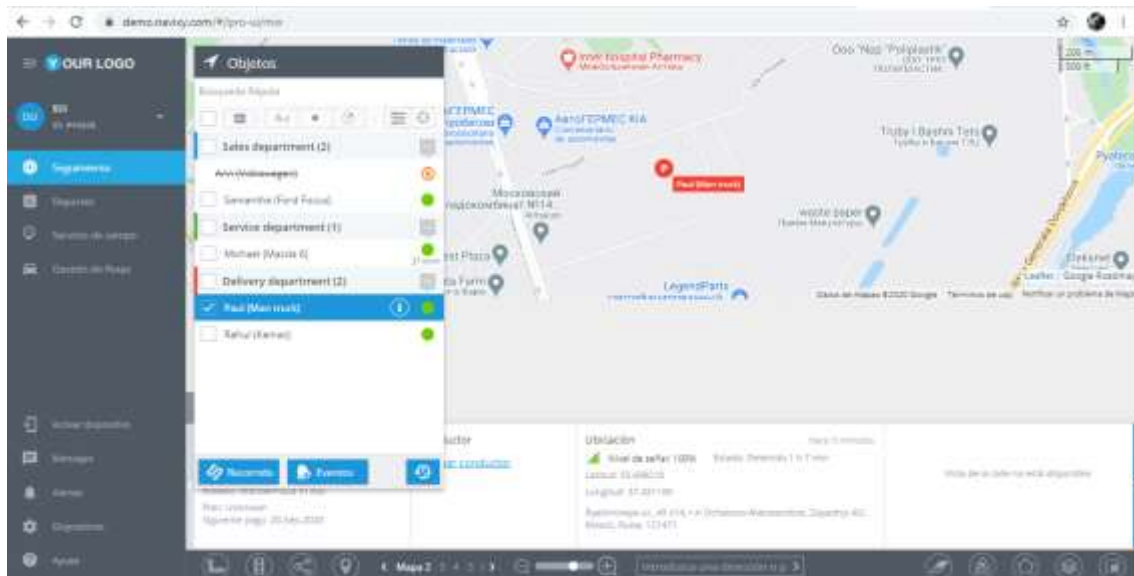

<https://demo.navixy.com/#/pro-ui/mix>

Seleccionar seguimiento y elegir conductor

Seleccionar conductor y hacer click en foto para ver vista de calle en Google Street

Visualización de foto del recorrido del vehículo en Google Street

Seleccionar conductor y hacer click en recorrido para visualizar ruta y distancia recorrida

Seleccionar foto para ver vista de calle en Google Street

Visualización de foto del recorrido del vehículo en Google Street

Hacer click en recorrido para visualizar ruta y distancia

Seleccionar color y opción del icono ver para visualizar el recorrido

Seleccionar color y opción del icono ver para visualizar el recorrido

Seleccionar color y opción del icono ver para visualizar el recorrido