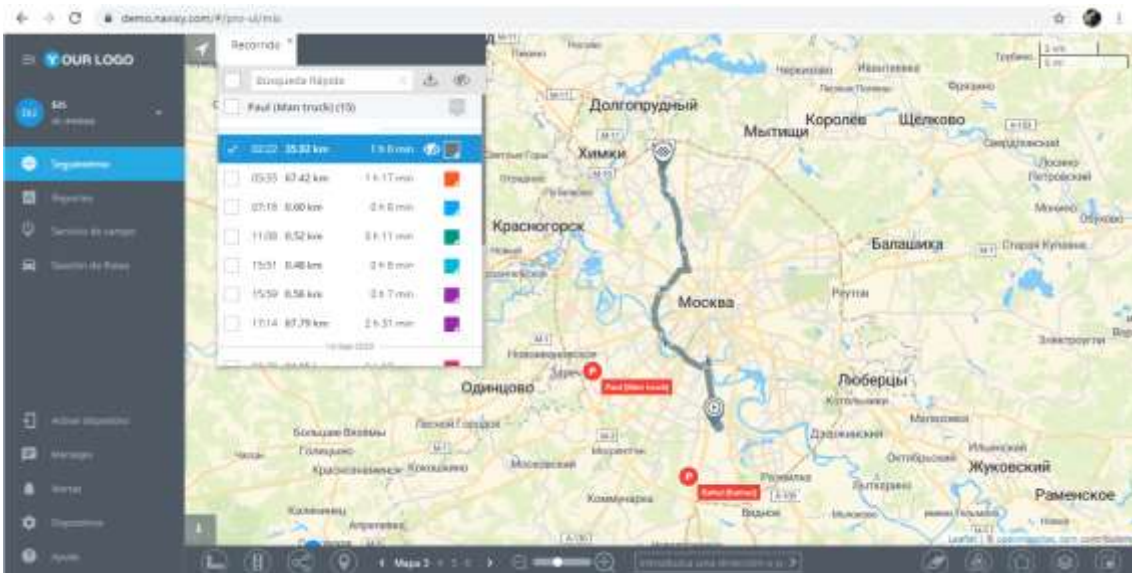

Hacer click en recorrido para visualizar ruta y distancia

Seleccionar color y opción del icono ver para visualizar el recorrido

Seleccionar color y opción del icono ver para visualizar el recorrido

Seleccionar color y opción del icono ver para visualizar el recorrido

Seleccionar color y opción del icono ver para visualizar el recorrido

Seleccionar color y opción del icono ver para visualizar el recorrido

Seleccionar color y opción del icono ver para visualizar el recorrido

Seleccionar color y opción del icono ver para visualizar el recorrido

Seleccionar color y opción del icono ver para visualizar el recorrido