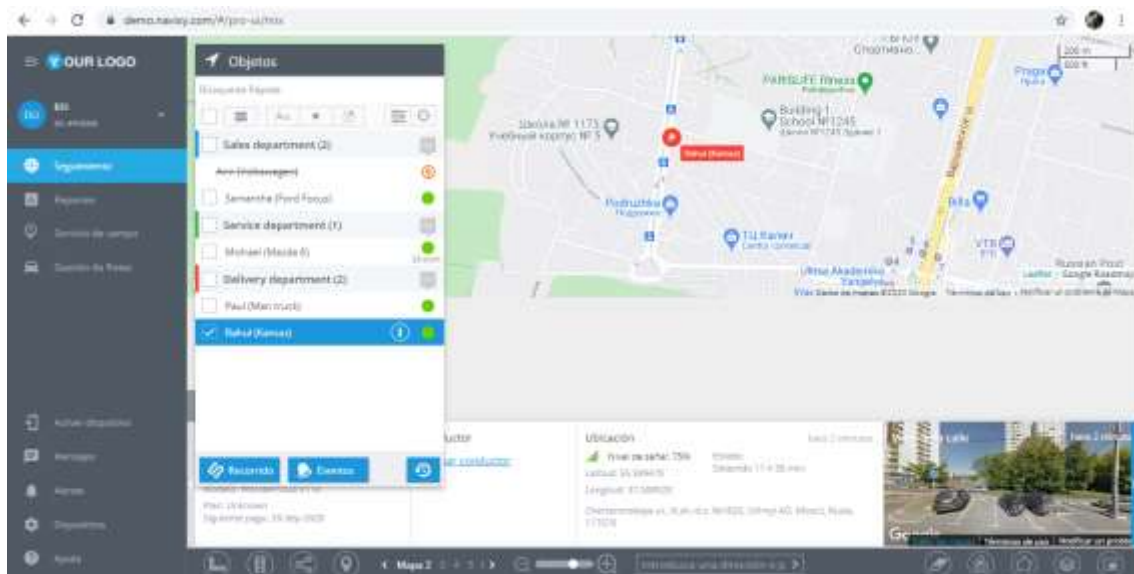

<https://demo.navixy.com/#/pro-ui/mix>

Seleccionar seguimiento y elegir conductor

Seleccionar conductor y hacer click en foto para ver vista de calle en Google Street

Visualización de foto del recorrido del vehículo en Google Street

Seleccionar conductor y hacer click en recorrido para visualizar ruta y distancia recorrida

Seleccionar foto para ver vista de calle en Google Street

Visualización de foto del recorrido del vehículo en Google Street