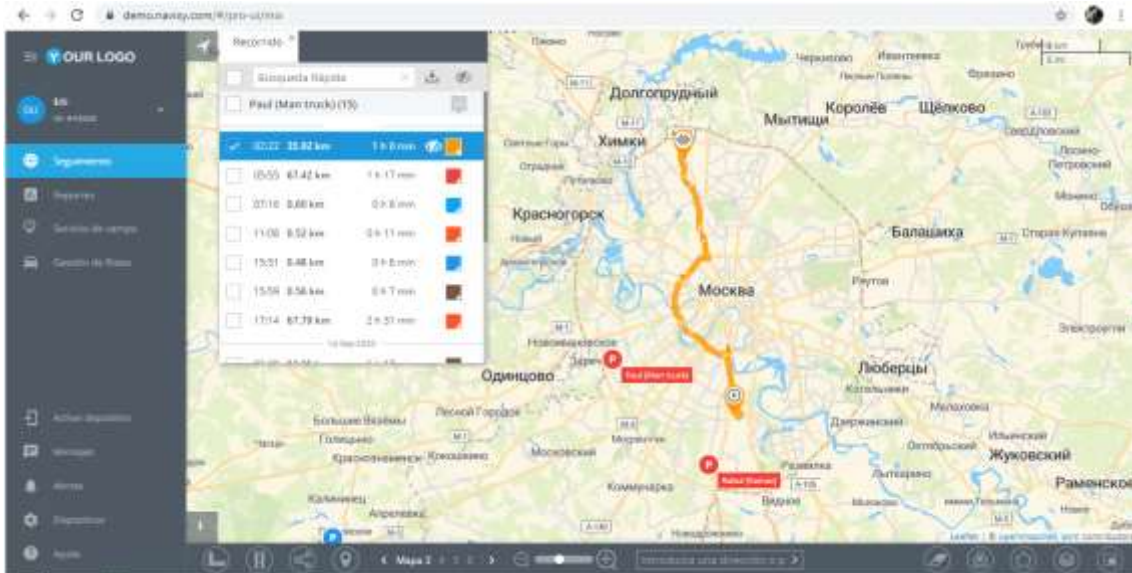

Seleccionar conductor y hacer click en recorrido para visualizar ruta y distancia recorrida

Seleccionar foto para ver vista de calle en Google Street

Visualización de foto del recorrido del vehículo en Google Street

Hacer click en recorrido para visualizar ruta y distancia

Seleccionar color y opción del icono ver para visualizar el recorrido

Seleccionar color y opción del icono ver para visualizar el recorrido

Seleccionar color y opción del icono ver para visualizar el recorrido

Seleccionar color y opción del icono ver para visualizar el recorrido

Seleccionar color y opción del icono ver para visualizar el recorrido

Seleccionar color y opción del icono ver para visualizar el recorrido