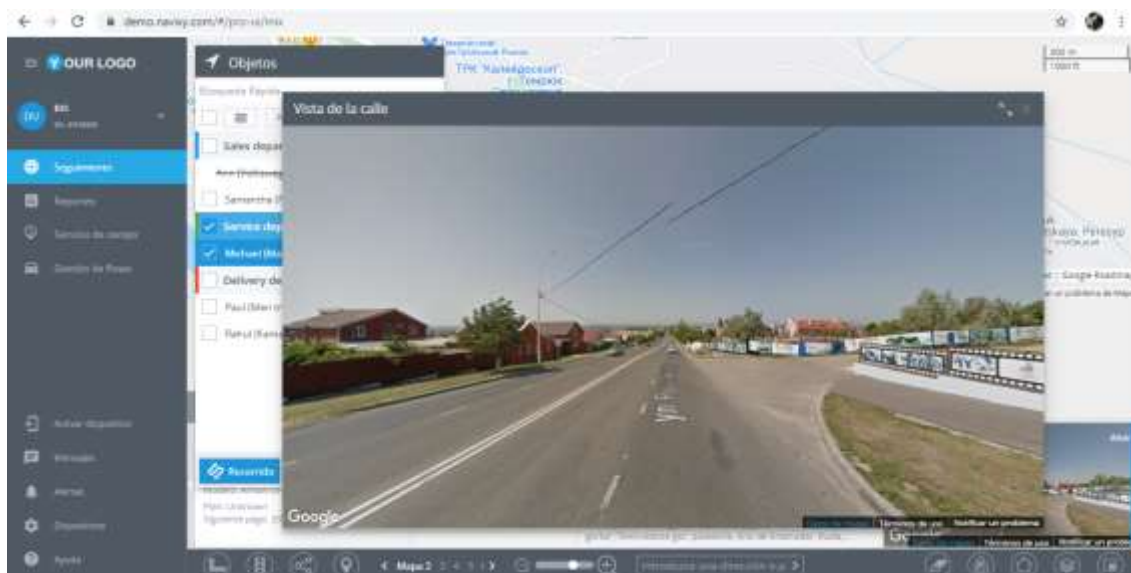

<https://demo.navixy.com/#/pro-ui/mix>

Seleccionar seguimiento y elegir conductor

Seleccionar conductor y hacer click en foto para ver vista de calle en Google Street

Visualización de foto del recorrido del vehículo en Google Street

Seleccionar conductor y hacer click en recorrido para visualizar ruta y distancia recorrida

Seleccionar foto para ver vista de calle en Google Street

Visualización de foto del recorrido del vehículo en Google Street

Hacer click en recorrido para visualizar ruta y distancia

Seleccionar color y opción del icono ver para visualizar el recorrido

Seleccionar color y opción del icono ver para visualizar el recorrido

Seleccionar color y opción del icono ver para visualizar el recorrido

Seleccionar color y opción del icono ver para visualizar el recorrido

Seleccionar color y opción del icono ver para visualizar el recorrido

Seleccionar color y opción del icono ver para visualizar el recorrido