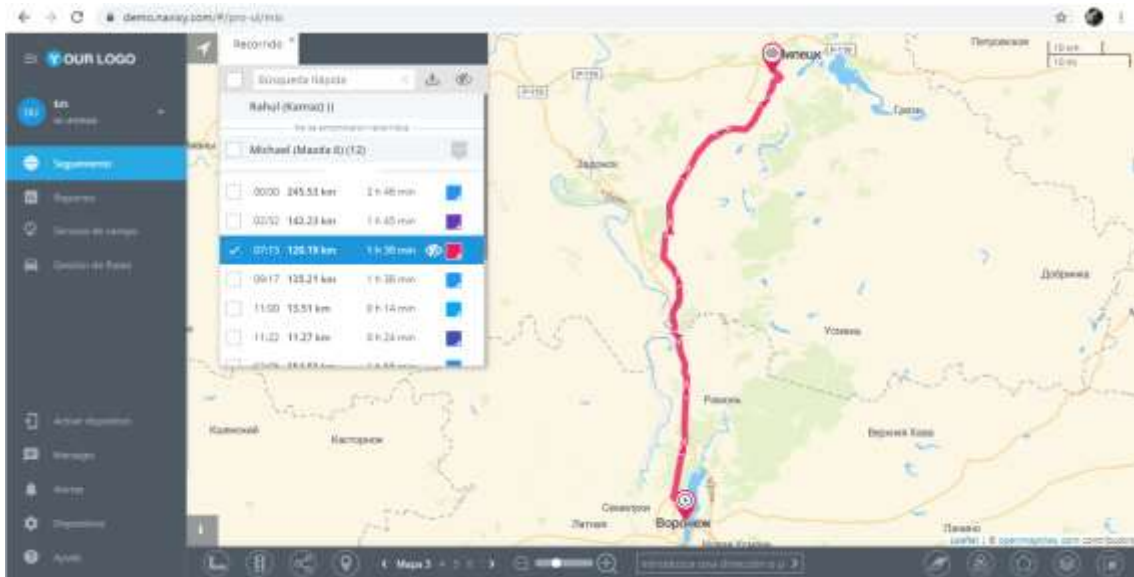

Seleccionar conductor y hacer click en recorrido para visualizar ruta y distancia recorrida

Seleccionar foto para ver vista de calle en Google Street

Visualización de foto del recorrido del vehículo en Google Street

Hacer click en recorrido para visualizar ruta y distancia

Seleccionar color y opción del icono ver para visualizar el recorrido

Seleccionar color y opción del icono ver para visualizar el recorrido

Seleccionar color y opción del icono ver para visualizar el recorrido

Seleccionar color y opción del icono ver para visualizar el recorrido

Seleccionar color y opción del icono ver para visualizar el recorrido

Seleccionar color y opción del icono ver para visualizar el recorrido