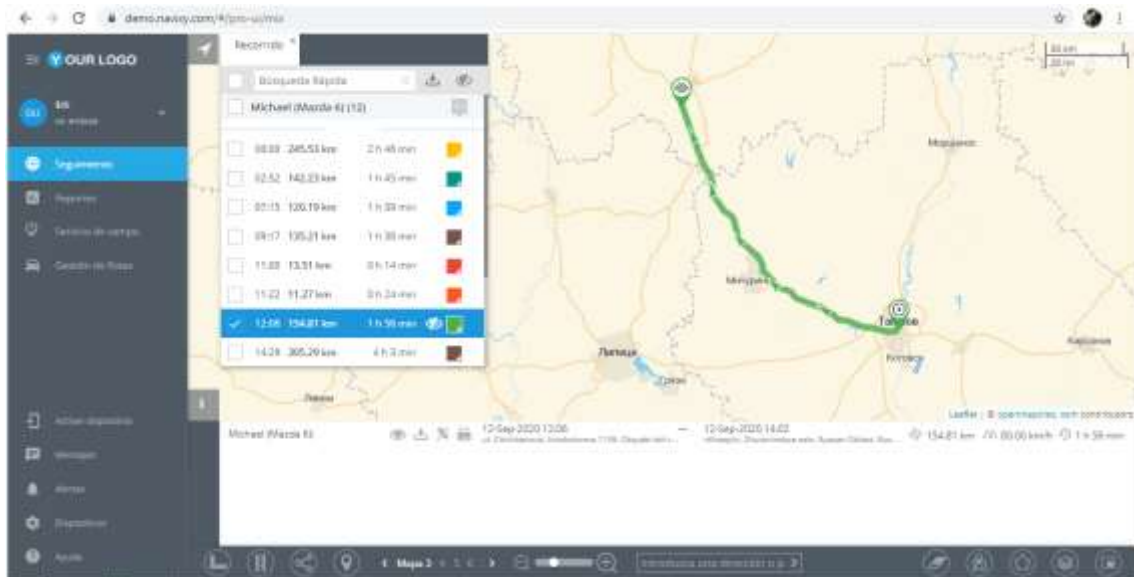

Seleccionar conductor y hacer click en recorrido para visualizar ruta y distancia recorrida

Seleccionar foto para ver vista de calle en Google Street

Visualización de foto del recorrido del vehículo en Google Street

Hacer click en recorrido para visualizar ruta y distancia

Seleccionar color y opción del icono ver para visualizar el recorrido

Seleccionar color y opción del icono ver para visualizar el recorrido

Seleccionar color y opción del icono ver para visualizar el recorrido

Seleccionar color y opción del icono ver para visualizar el recorrido

Seleccionar color y opción del icono ver para visualizar el recorrido

Seleccionar color y opción del icono ver para visualizar el recorrido