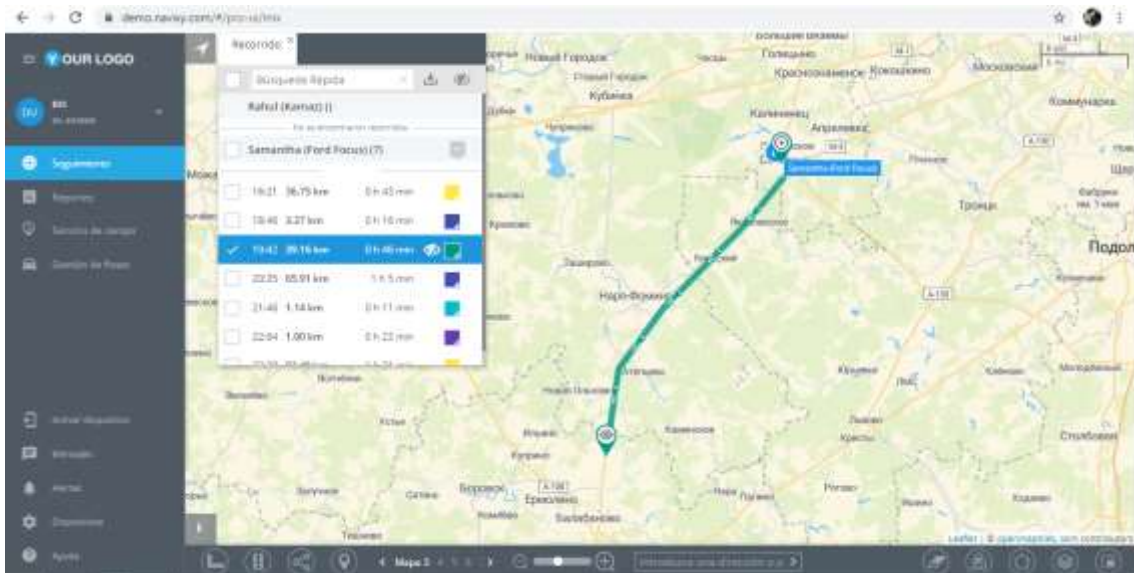

<https://demo.navixy.com/#/pro-ui/mix>

Seleccionar seguimiento y elegir conductor

Seleccionar conductor y hacer click en foto para ver vista de calle en Google Street

Visualización de foto del recorrido del vehículo en Google Street

Seleccionar conductor y hacer click en recorrido para visualizar ruta y distancia recorrida

Seleccionar foto para ver vista de calle en Google Street

Visualización de foto del recorrido del vehículo en Google Street

Hacer click en recorrido para visualizar ruta y distancia

Seleccionar color y opción del icono ver para visualizar el recorrido

Seleccionar color y opción del icono ver para visualizar el recorrido

Seleccionar color y opción del icono ver para visualizar el recorrido