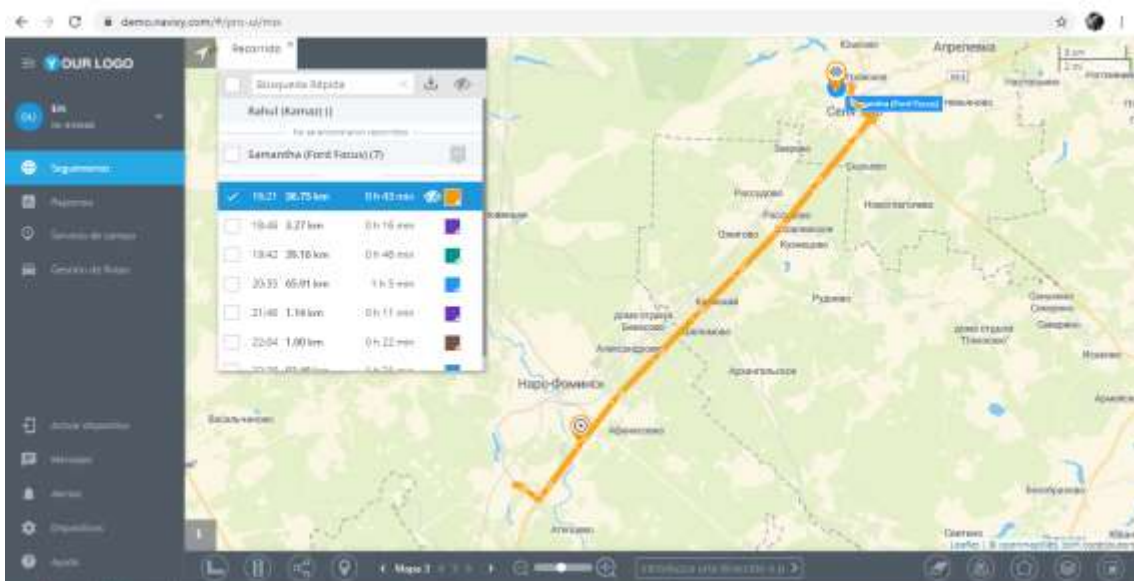

Seleccionar conductor y hacer click en recorrido para visualizar ruta y distancia recorrida

Seleccionar foto para ver vista de calle en Google Street

Visualización de foto del recorrido del vehículo en Google Street

Hacer click en recorrido para visualizar ruta y distancia

Seleccionar color y opción del icono ver para visualizar el recorrido

Seleccionar color y opción del icono ver para visualizar el recorrido

Seleccionar color y opción del icono ver para visualizar el recorrido